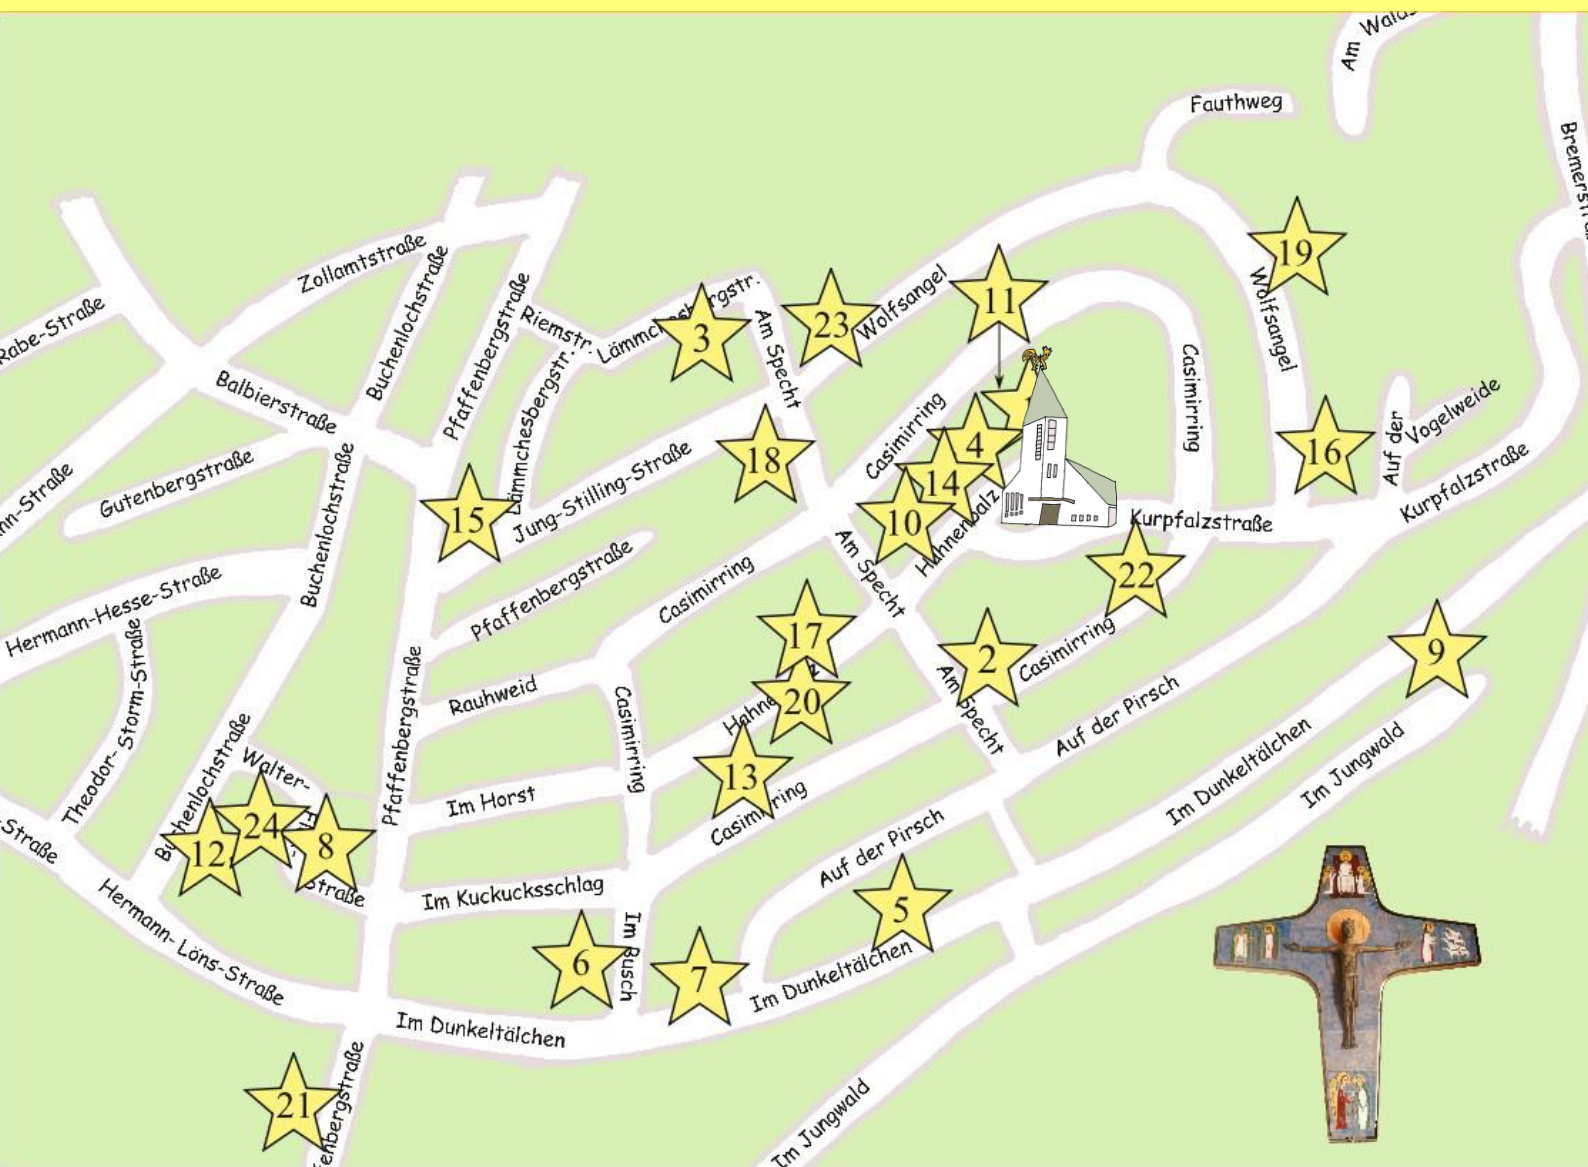

# Lebendiger Adventskalender auf dem Lämmchesberg 2018

- 01.12.2018: Hahnenbalz 38  
18:00 Uhr "Offene Tür"
- 02.12.2018: Casimirring 16  
17:00 Uhr "Offene Tür"
- 03.12.2018: Lämmchesbergstr. 26
- 04.12.2018: Hahnenbalz 31  
(Tagespflege)
- 05.12.2018: Im Dunkeltälchen 50  
17:30 Uhr "Offene Tür"  
mit dem hl. Nikolaus
- 06.12.2018: Im Busch 6
- 07.12.2018: Im Dunkeltälchen 68
- 08.12.2018: Walter-Flex-Straße 4
- 09.12.2018: Im Dunkeltälchen 9  
17:00 Uhr Adventsvesper  
mit "Offener Tür"  
in der Pauluskirche
- 10.12.2018: Hahnenbalz 29
- 11.12.2018: Casimirring 110
- 12.12.2018: Buchenlochstraße 69  
17:00 Uhr "Offene Tür"
- 13.12.2018: Casimirring 34a

- 14.12.2018: Hahnenbalz 31 (prot. Kita)
- 15.12.2018: Jung-Stilling-Straße 1  
17:00 Uhr "Offene Tür"
- 16.12.2018: Wolfsangel 2  
17:00 Uhr "Offene Tür"
- 17.12.2018: Hahnenbalz 15  
17:00 Uhr "Offene Tür"
- 18.12.2018: Am Specht 8
- 19.12.2018: Wolfsangel 10
- 20.12.2018: Hahnenbalz 12
- 21.12.2018: Pfaffenbergstraße 90  
17:00 Uhr gemeinsamer  
Spaziergang, Treffpunkt:  
Pauluskirche, anschl.  
"Offene Tür"  
Lämmchesbergstraße 26
- 22.12.2018: Casimirring 4
- 23.12.2018: Wolfsangel 56
- 24.12.2018: Walter-Flex-Straße 19  
16:00 Uhr Pauluskirche: Ökumenischer  
Familiengottesdienst mit Krippenspiel, Ausstellung  
der Bilder des Malwettbewerbs.

Weitere Informationen unter: [www.mariaschutz.de](http://www.mariaschutz.de)  
 V.i.S.d.P. kath. Gemeinde Christ König: Angelika Noglik  
 Pfarrbüro: Bismarckstraße 63, 67655 Kaiserslautern  
 Hochladen und Teilen dieses Dokuments auf Facebook und anderen sozialen Netzwerken ist nicht gestattet